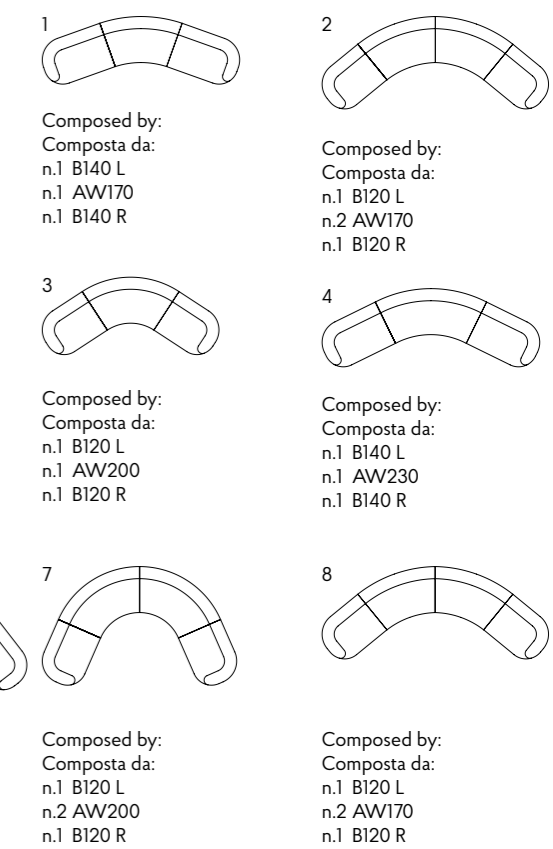

1	Cm (L x P x H) Composition. Composizione. 407,5 x 139,6 x 75	Inches (W x D x H) Composition. Composizione. 160,43 x 54,96 x 29,53
2	467,5 x 190,8 x 75	184,06 x 75,12 x 29,53
3	364,7 x 159,9 x 75	143,58 x 62,95 x 29,53
4	449,3 x 161,5 x 75	176,89 x 63,58 x 29,53
5	380 x 260 x 75	149,61 x 102,36 x 29,53
6	545,8 x 254,4 x 75	214,88 x 100,16 x 29,53
7	401,3 x 245 x 75	157,99 x 96,46 x 29,53
8	467,50 x 190,80 x 75	184,06 x 75,12 x 29,53