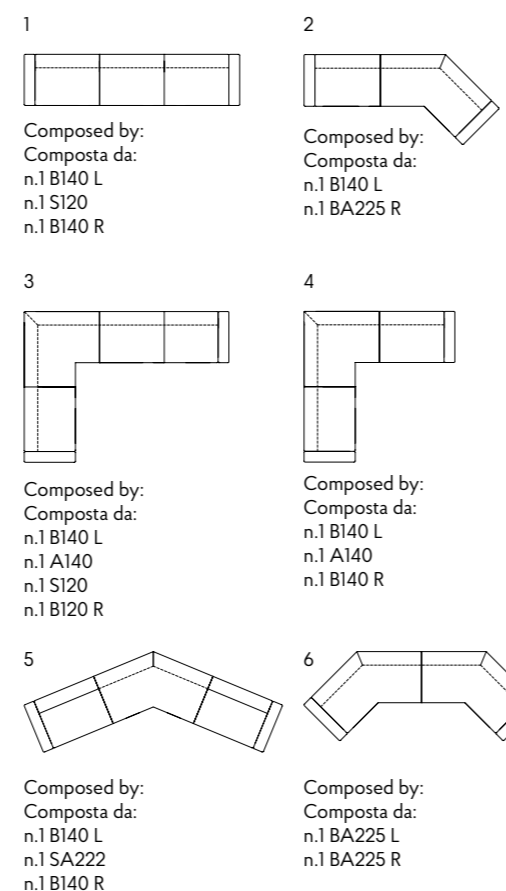

Technical data

Schede tecniche

Tables Tavoli

Foglio circolare

Cm (Ø x H)
120 x 75
150 x 75
180 x 75

Cm (Ø)
Lasy susan
70/150
100/180

Wood top
Piano in legno

Ceramic top
Piano in ceramica

1	Cm (L x P x H) Composition. Composizione. 407,5 x 139,6 x 75	Inches (W x D x H) Composition. Composizione. 160,43 x 54,96 x 29,53
2	467,5 x 190,8 x 75	184,06 x 75,12 x 29,53
3	364,7 x 159,9 x 75	143,58 x 62,95 x 29,53
4	449,3 x 161,5 x 75	176,89 x 63,58 x 29,53
5	380 x 260 x 75	149,61 x 102,36 x 29,53
6	545,8 x 254,4 x 75	214,88 x 100,16 x 29,53
7	401,3 x 245 x 75	157,99 x 96,46 x 29,53
8	467,50 x 190,80 x 75	184,06 x 75,12 x 29,53