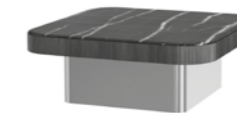

Blok

Cm (L x P x H)
70 x 70 x 46,5
90 x 90 x 33,1

Inches (W x D x H)
27,6 x 27,6 x 18,3
35,4 x 35,4 x 13,0

Square coffee table

Structure in striped linden wood, base in painted wood with metal effect or upholstered in leather, top to be chosen from wood, marble 20 mm, ceramic with marble effect 6mm, to be chosen according to our samples and product data sheets.

Tavolino quadrato

Struttura in legno di tiglio rigato, basamento in legno verniciato effetto metallo o rivestito in pelle, piano a scelta tra legno, marmo 20 mm, ceramica effetto marmo 6mm, da scegliere secondo il nostro campionario e schede tecniche del prodotto.

Wood top
Piano in legno

Ceramic top
Piano in ceramica

Marble top
Piano in marmo