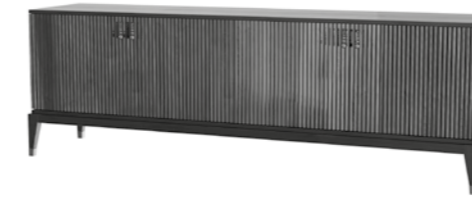

Containers Contenitori

Uptown SD

Cm (L x P x H)
227,5 x 52 x 75

Inches (W x D x H)
89,6 x 20,5 x 29,5

Sideboard 4 doors

Credenza 4 ante

In lime and cherry wood, shelves and shelf covered in Luce LED leather at the opening of the doors. Ground ferrules in metal. Color combinations of your choice according to our samples.

In legno di tiglio e ciliegio, piani di appoggio e ripiano rivestito in pelle. Luce LED in apertura delle ante. Puntali a terra in metallo. Combinazioni colori a scelta secondo il nostro campionario.