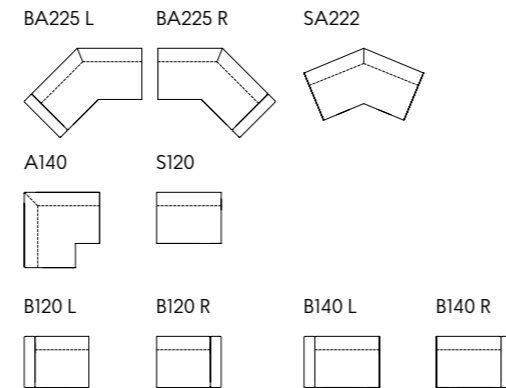

Shark

Cm (L x P x H)
200 x 95 x 70
240 x 95 x 70
280 x 95 x 70

Inches (W x D x H)
78,74 x 37,40 x 27,56
94,49 x 37,40 x 27,56
110,24 x 37,40 x 27,56

Sofa

Base and shell in beech wood, metal tips, seats upholstered in non-deformable polyurethane foam at different densities, entirely covered with fabric or leather of your choice according to our samples - Decorative cushions not included, to be chosen separately based on the sizes and fabrics available.
** WE RECOMMEND 2 CUSHIONS 60x60 and 2 CUSHIONS 40x40.

Divano

Basamento e scocca in legno di faggio, puntali in metallo, sedute imbottite in poliuretano espanso indeformabile a diverse densità, interamente rivestita con tessuto o pelle a scelta secondo il nostro campionario. Cuscini decorativi non compresi da scegliere a parte in base alle misure e tessuti disponibili.
** CONSIGLIAMO 2 CUSCINI 60x60 e 2 CUSCINI 40x40.

Shark Modular

Cm (L x P x H)
Modular sofa
Divano componibile

Inches (L x P x H)
Modular sofa
Divano componibile

Modular sofa

Base and shell in beech wood, metal tips, seats upholstered in non-deformable polyurethane foam at different densities, entirely covered with fabric or leather of your choice according to our samples - Decorative cushions not included, to be chosen separately based on the sizes and fabrics available.
** WE RECOMMEND CUSHIONS 60x60 and CUSHIONS 40x40.

Divano componibile

Basamento e scocca in legno di faggio, puntali in metallo, sedute imbottite in poliuretano espanso indeformabile a diverse densità, interamente rivestita con tessuto o pelle a scelta secondo il nostro campionario. Cuscini decorativi non compresi da scegliere a parte in base alle misure e tessuti disponibili.
** CONSIGLIAMO CUSCINI 60x60 e CUSCINI 40x40.

Cottonflower

Cm (L x P x H)
200 x 95 x 75
240 x 95 x 75
280 x 95 x 75