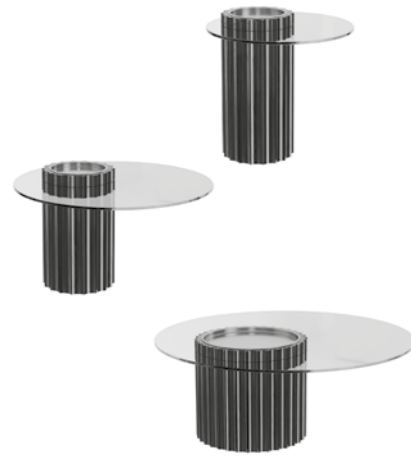

Ozoo

Cm (Ø x H)
Coffee table with glass
Tavolino con vetro
52 x 52
70 x 43
100 x 37

Inches (Ø x H)
Coffee table with glass
Tavolino con vetro
20,5 x 20,5
27,6 x 16,9
39,4 x 14,6

Little table with glass

Base in turned linden wood, top in 10 mm tempered glass with polished edge with metal tray, color combinations to choose from according to our samples and product data sheets.

Tavolino con vetro

Base in legno di tiglio tornito, piano in vetro temperato 10 mm filo lucido con vassoio in metallo, combinazioni colori da scegliere secondo il nostro campionario e schede tecniche del prodotto.

Console Consolle

Jazzy

Cm (L x P x H)
134 x 40 x 77

Inches (W x D x H)
52,7 x 15,7 x 30,3

Console 2 drawers

Entirely in linden wood, with metal spikes on the ground, covered drawers. Furniture finishes to choose from based on our samples.

Consolle 2 cassetti

Interamente in legno di tiglio, con puntali a terra in metallo, cassetti rivestiti. Finiture del mobile da scegliere in base al nostro campionario.

Jazzy XL

Cm (L x P x H)
158 x 40 x 77

Inches (W x D x H)
62,2 x 15,7 x 30,3

Console 2 drawers

Entirely in linden wood, with metal spikes on the ground, covered drawers. Furniture finishes to choose from based on our samples.

Consolle 2 cassetti

Interamente in legno di tiglio, con puntali a terra in metallo, cassetti rivestiti. Finiture del mobile da scegliere in base al nostro campionario.