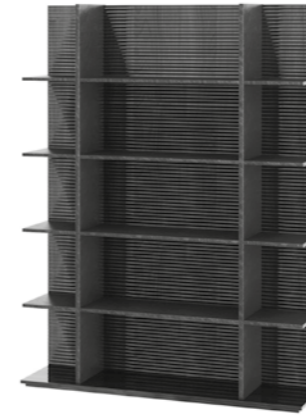

Scrivania

In legno di tiglio e ciliegio, cassetti rivestiti. Puntali a terra in metallo. PIANO IN PELLE. Combinazioni colori a scelta secondo il nostro campionario.

Book shelves Librerie

Neod

Cm (L x P x H)
159 x 40 x 211,4