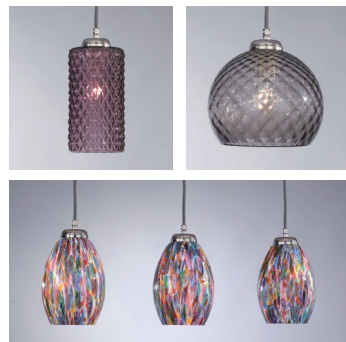

NICHEL

Collezione di lampade in finitura Nichel.
Diffusore in vetro soffiato.
Completamente prodotto in Italia.

*Collection of lamps with nickel finish.
Diffuser in blown glass.
100% Made in Italy*

Vetro fumè,
ametista e murrina
*Smoky, amethyst
and murrina glass*