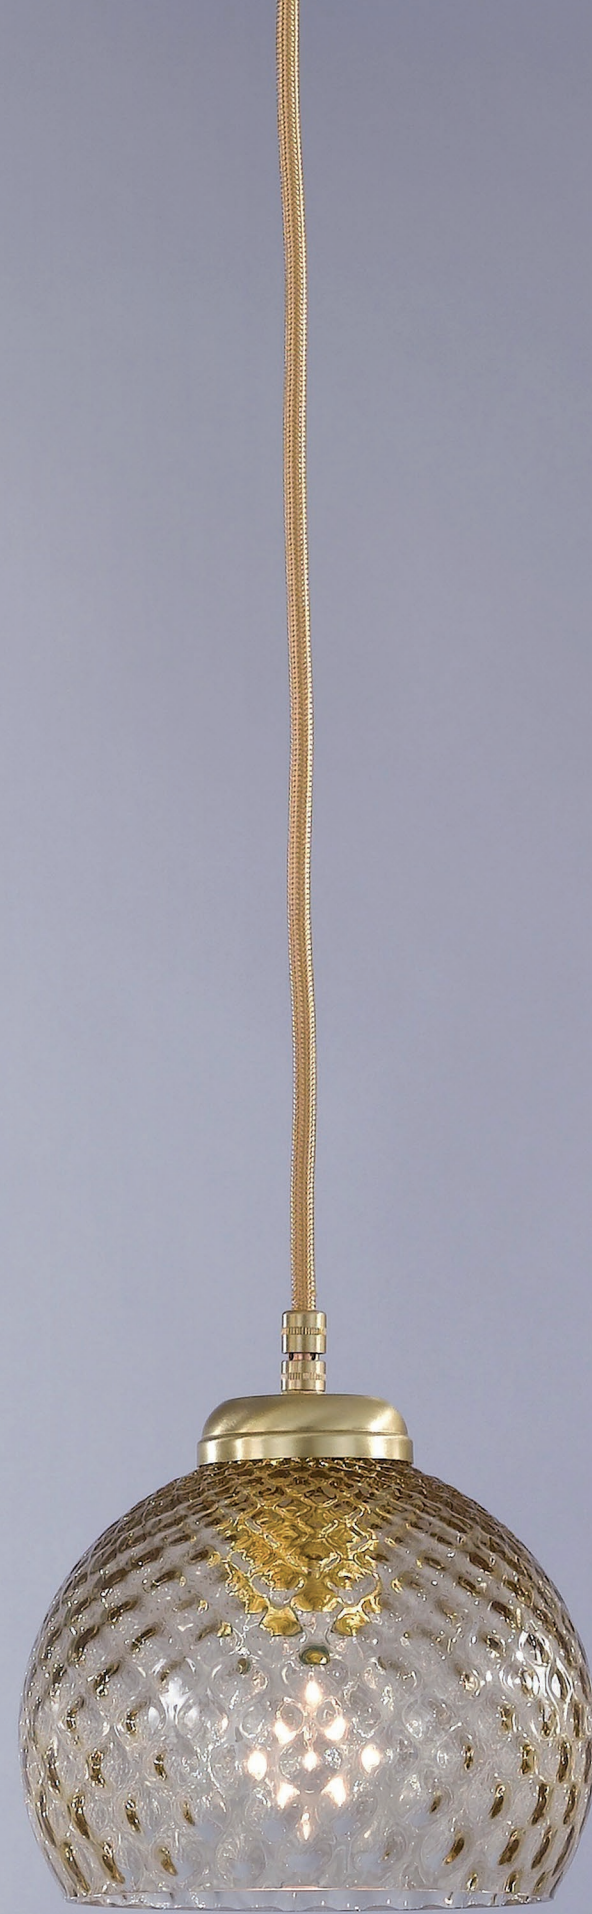

Reccagni

COLLEZIONE CONTEMPORANEA

Reccagni Angelo

UN NOME... UNO STILE

Dal 1968, l'azienda produce lampadari decorativi utilizzando componenti preziosi.

L'ottone, il vetro, il legno e la lucidatura a mano dei metalli sono elementi essenziali per la produzione.

Vetro bronzo e murrina
Bronze and murrina glass

ORO SATINATO
VETRO BRONZO

10030

10030

10030

ORO SATINATO
VETRO BRONZO

10032

10032